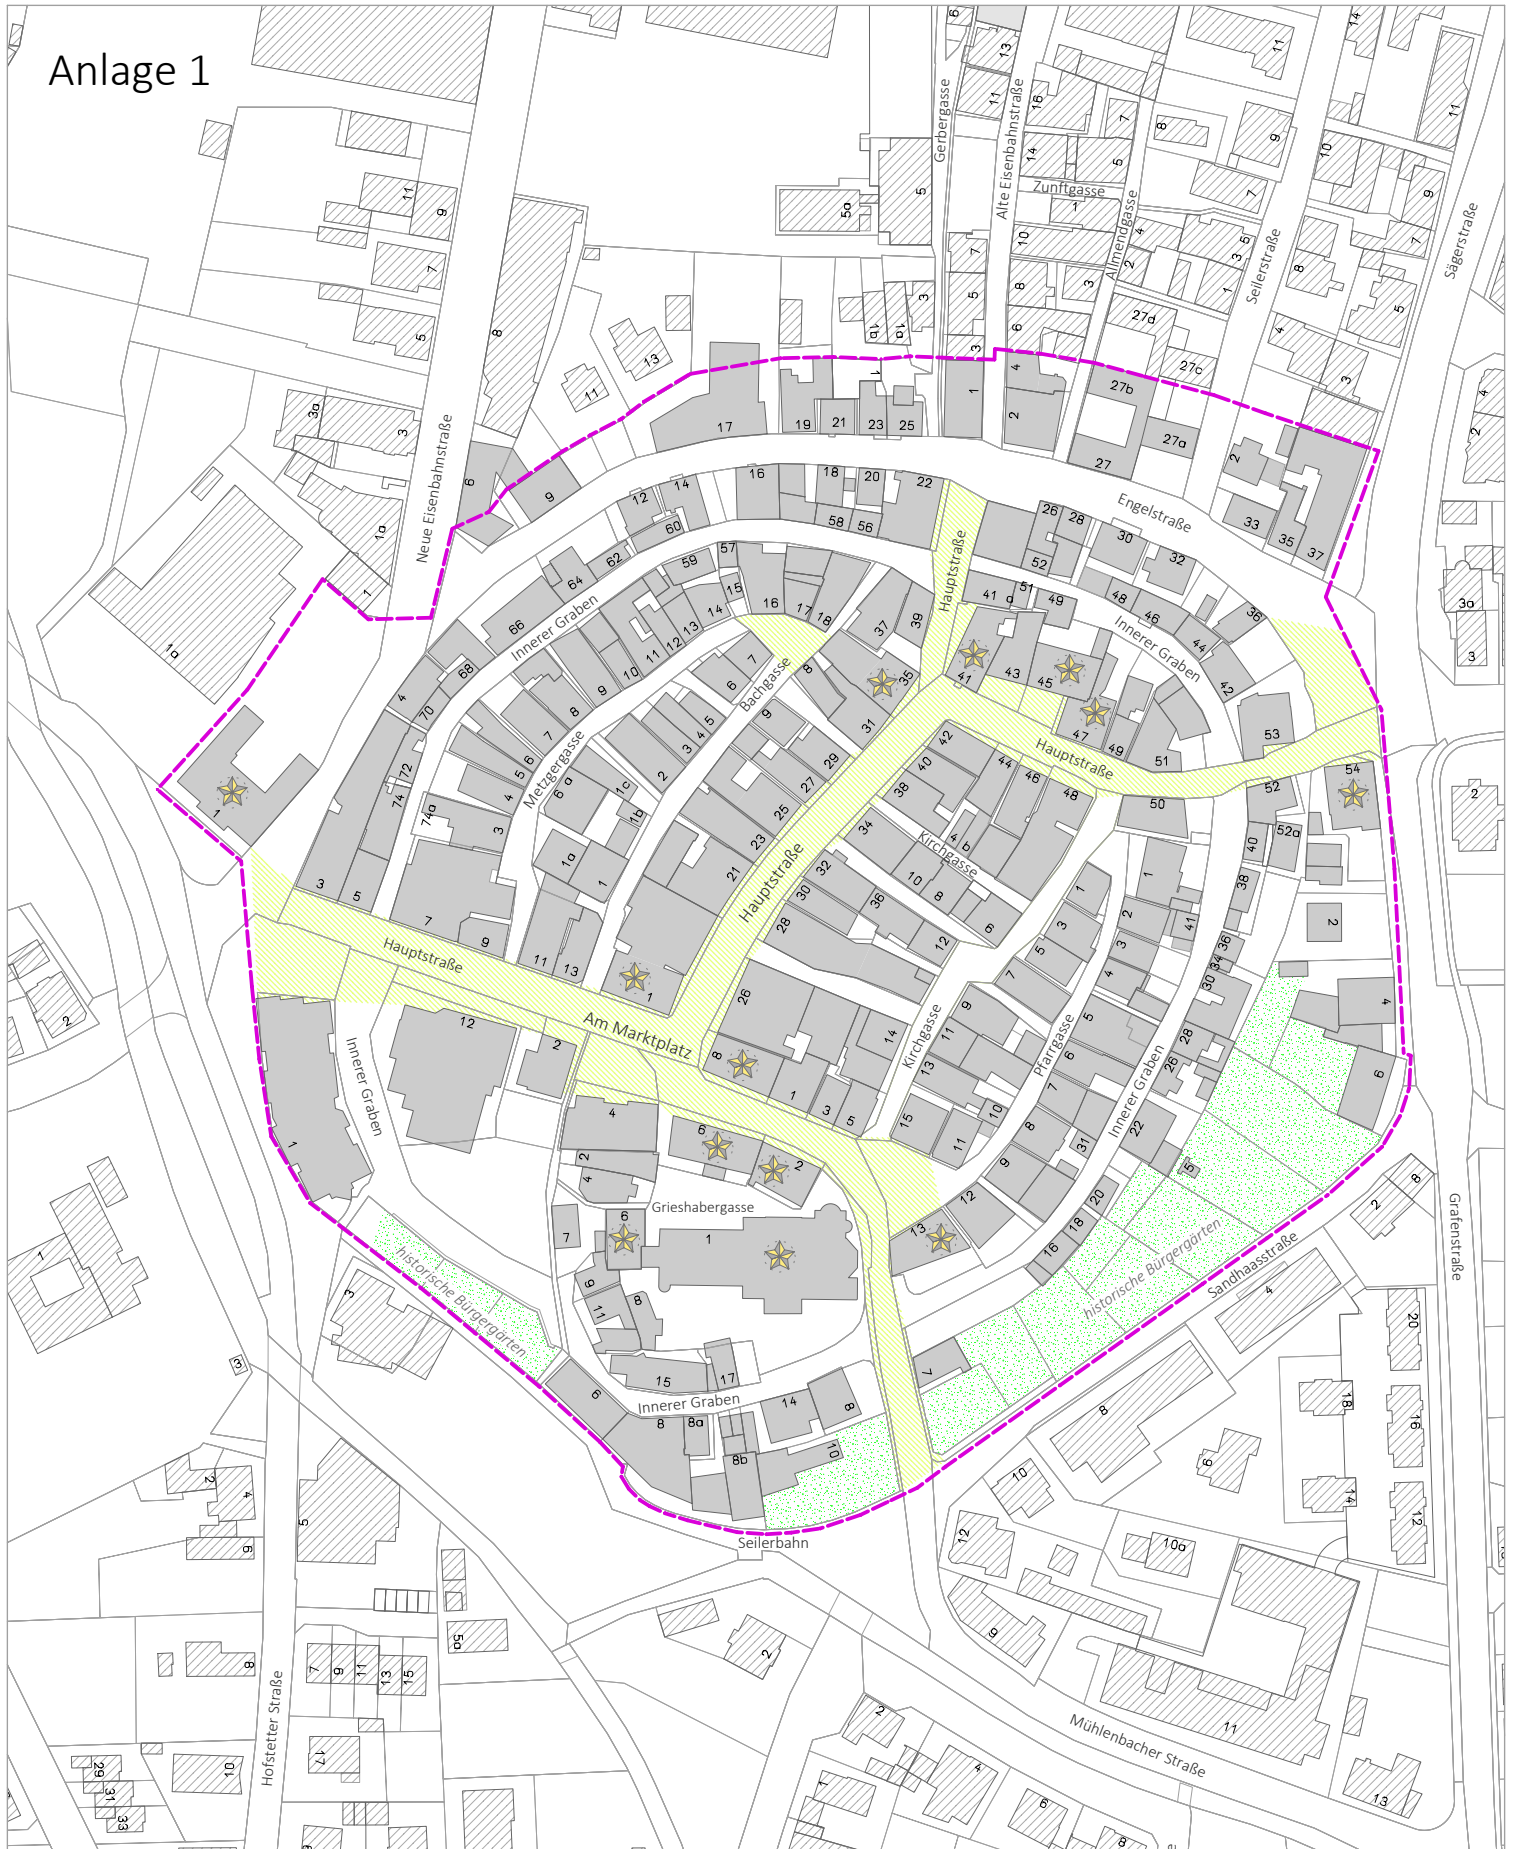

Anlage 1

 Bestandsgebäude
Gesamtanlage

 Kernzone

 historische
Bürgergärten

 Stadtbaustein

 Geltungsbereich
Neufassung

Geltungsbereich

Zeichnerischer Teil zur
"Altstadtsatzung Haslach"

M 1:2000
Haslach, 26.09.2023

STADT HASLACH